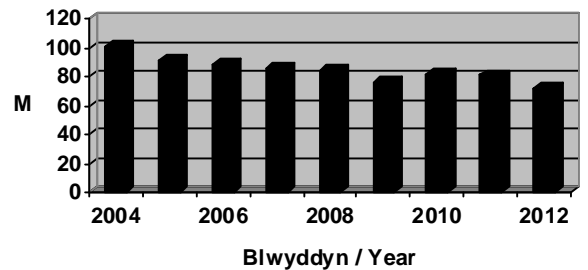

## Cymhariaeth o Ystadegau Cychod Comparison of Boat Statistics

	2004	2005	2006	2007	2008	2009	2010	2011	2012
<b>Nifer o Gychod /</b> Number of Boats	119	113	108	105	102	97	97	95	86
<b>Cyfanswm Hydoedd /</b> Total LOA	833.71	786.02	750.65	733.32	713.04	691.63	672.17	652.23	585.54
<b>Cyfartaledd Hyd /</b> Average Length	7.01	6.96	6.95	6.98	6.99	7.13	6.93	6.87	6.81
<b>Cyfanswm Dyfnder /</b> Total Draught	101.21	91.14	87.94	85.63	84.47	76.52	82.01	80.86	72.06
<b>Cyfartaledd Dyfnder /</b> Average Draught	0.85	0.81	0.81	0.82	0.83	0.78	0.85	0.85	0.84

**Nifer o Gychod / Number of Boats**

**Cyfanswm Hydoedd / Total Length**

**Cyfartaledd Hyd / Average Length**

**Cyfanswm Dyfnder / Total Draught**

**Cyfartaledd Dyfnder / Average Draught**