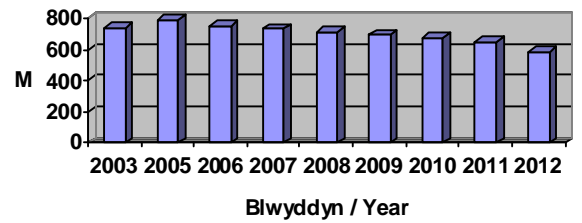

Cyfanswm Hydoedd / Total Length