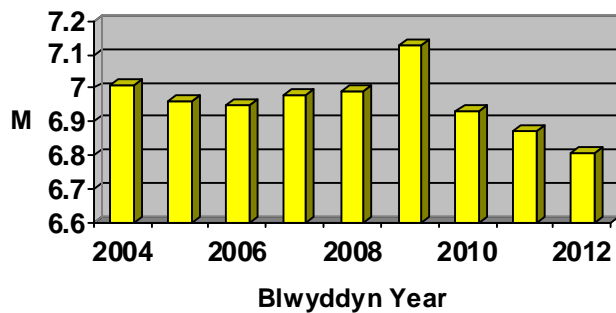

## Cymhariaeth o Ystadegau Cychod Comparison of Boat Statistics

	2004	2005	2006	2007	2008	2009	2010	2011	2012
<b>Nifer o Gychod /</b> Number of Boats	119	113	108	105	102	97	97	95	86
<b>Cyfanswm Hydoedd /</b> Total LOA	833.71	786.02	750.65	733.32	713.04	691.63	672.17	652.23	585.54
<b>Cyfartaledd Hyd /</b> Average Length	7.01	6.96	6.95	6.98	6.99	7.13	6.93	6.87	6.81
<b>Cyfanswm Dyfnder /</b> Total Draught	101.21	91.14	87.94	85.63	84.47	76.52	82.01	80.86	72.06
<b>Cyfartaledd Dyfnder /</b> Average Draught	0.85	0.81	0.81	0.82	0.83	0.78	0.85	0.85	0.84

**Nifer o Gychod / Number of Boats**

**Cyfanswm Hydoedd / Total Length**

**Cyfartaledd Hyd / Average Length**

**Cyfanswm Dyfnder / Total Draught**

**Cyfartaledd Dyfnder / Average Draught**